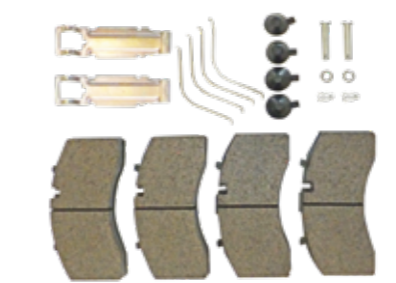

Original SAF Bremsbelagsatz

Bremstyp Knorr SK7
OEM vgl. 3 057 0085 00

Artikelnr. 6500489

ab 1 Stück je **77,50 €**
ab 6 Stück je **74,50 €**
ab 12 Stück je **71,50 €**